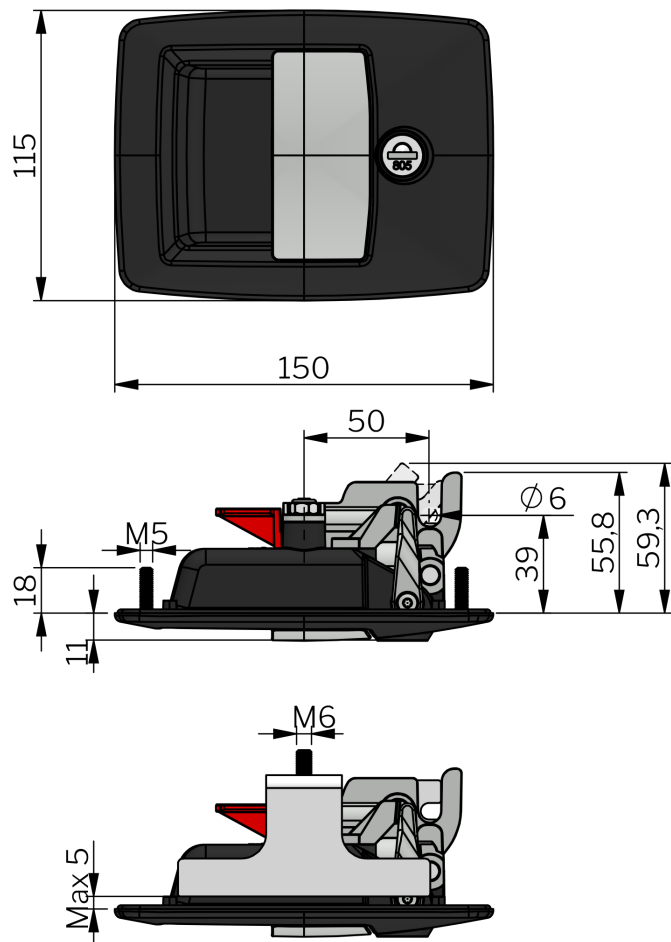

Industriilas
— When access counts —